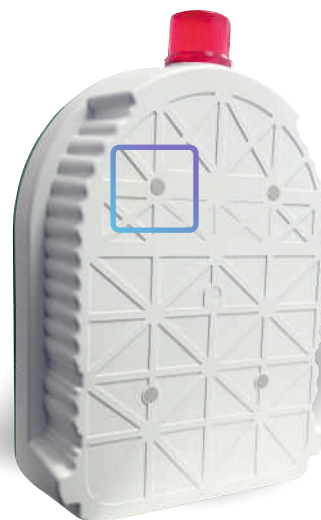

Life Box

Teca per defibrillatore da interno ed esterno
con allarme integrato

Visita il nostro store

www.myhealthstore.it

another way to care

Life Box, teca per DAE ultraleggera allarmata per installazione a parete in ambienti interni ed esterni realizzata in ABS dotata di pannello trasparente, allarme acustico e visivo, pannello informativo, portello con chiusura ermetica con ganci a pressione, segnaletica di posizione 3D.

Adatto a

- Spazi pubblici
- Aree private
- Aziende
- Scuole
- Centri Sportivi
- Mezzi di trasporto ecc.

Sistema di allarme

Sistema attivabile automaticamente all'apertura della porta, dotato di sirena acustica e lampeggiante luminoso ad alta frequenza per la segnalazione della situazione di emergenza.

Segnale di proiezione 3D

Indicatore di posizione visibile da più angolature

Tenuta stagna

- Guarnizioni a tenuta stagna per fori a parete
- Portella dotata di guarnizione antiacqua

Spazio di archiviazione

Di dimensioni universali, il DAE e il kit di attrezzi possono essere riposti insieme.

Angoli arrotondati

L'armadietto da parete per DAE presenta angoli lisci e arrotondati che gli conferiscono un aspetto elegante e lo rendono più sicuro per i luoghi pubblici.