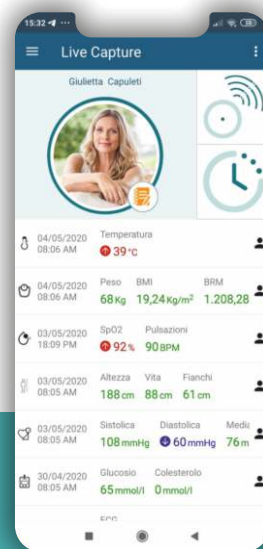

AbintraX
WE TECH CARE

AbintraX S.r.l.
Via Marina del Mondo, 62 (z.i.) | 70043 Monopoli (Ba) Italia
tel. +39 080 2149700 | +39 080 2149701
PIVA 07644780723 | R.E.A. BA572271
livecapture@abintraX.com | pec: abintraX@pec.it

SCOPRI I PRODOTTI
INNOVATIVI Live Capture.
Scansiona per guardare il video.
DISCOVER INNOVATIVE Live Capture
PRODUCTS. Scan to watch video.