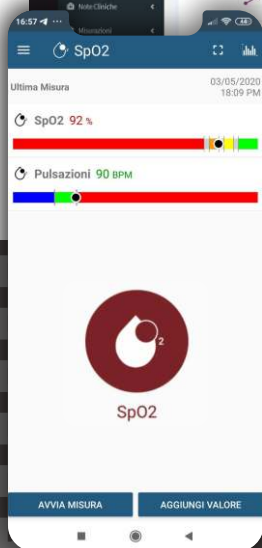

Lc Live capture

Original Device

Specifiche Tecniche

SpO2	Detection scope | Ambito di rilevamento: 35%-100% Accuracy | Precisione: $\pm 2\%$ 80%-100% $\pm 3\%$ 70%-79%
Pulse Rate | Pulsazioni	Range: 25-250BPM Accuracy | Precisione: ± 2bpm Resolution | Risoluzione: 1bpm
Battery Type | Tipo di batteria	Two 1.5V AAA alkaline batteries Due batterie alcaline AAA da 1,5 V.
Bluetooth	Support both Bluetooth 3.0 and BLE 4.0 Supporta sia Bluetooth 3.0 che BLE 4.0
Service life | Vita di servizio	Over 10000 times | Oltre 10000 volte
Display | Schermo	LCD
Working voltage | Tensione di lavoro	D.C.2.2 V~D.C.3.4V
Operation environment Ambiente operativo	Temperature | Temperature: 5°C - 40°C Relative humidity | Umidità relativa: 15%-80% Atmospheric pressure | Pressione atmosferica: 86Kpa - 106Kpa
Size | Dimensioni	58*34*30mm
Weight | Peso	50g Include batteries | 50g Batterie incluse

CE 0123

TUTTE LE IMMAGINI SONO INSERITE A SCOPO ILLUSTRATIVO. I PRODOTTI POSSONO SUBIRE MODIFICHE E/O AGGIORNAMENTI

MDD (93/42/CEE) classification: Class IIb;
Medical device registered in the list of the
Italian ministry of health
Dispositivo medico registrato nell'elenco
del ministero della salute

CND: Z1203020408
PULSOSSIMETRI

REGISTRATION ID
IDENTIFICATIVO DI REGISTRAZIONE
BD/RDM: 2034318