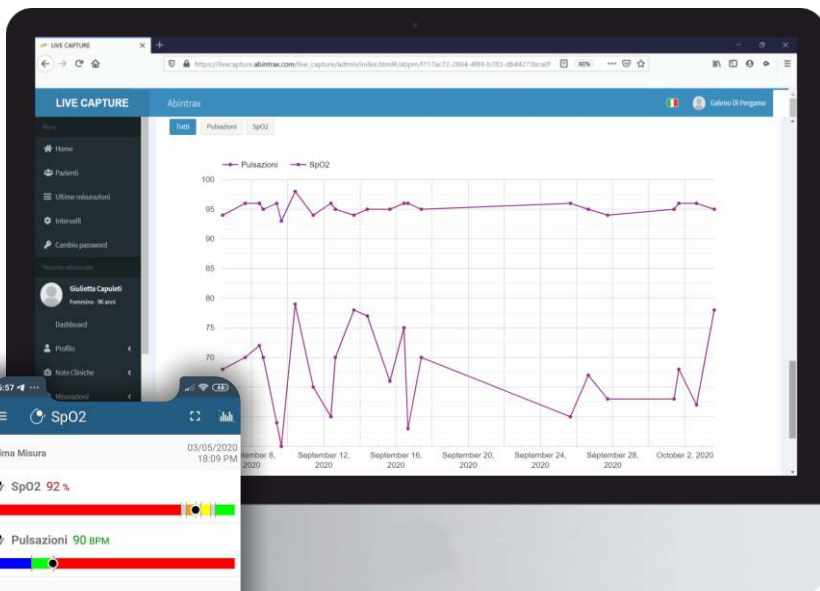

Lc Live capture

Original Device

Specifiche Tecniche

SpO2	Detection scope | Ambito di rilevamento: 35%-100% Accuracy | Precisione: $\pm 2\%$ 80%-100% $\pm 3\%$ 70%-79%
Pulse Rate | Pulsazioni	Range: 25-250BPM Accuracy | Precisione: ± 2bpm Resolution | Risoluzione: 1bpm
Battery Type | Tipo di batteria	Two 1.5V AAA alkaline batteries Due batterie alcaline AAA da 1,5 V.
Bluetooth	Support both Bluetooth 3.0 and BLE 4.0 Supporta sia Bluetooth 3.0 che BLE 4.0
Service life | Vita di servizio	Over 10000 times | Oltre 10000 volte
Display | Schermo	LCD
Working voltage | Tensione di lavoro	D.C.2.2 V~D.C.3.4V
Operation environment Ambiente operativo	Temperature | Temperature: 5°C - 40°C Relative humidity | Umidità relativa: 15%-80% Atmospheric pressure | Pressione atmosferica: 86Kpa - 106Kpa
Size | Dimensioni	58*34*30mm
Weight | Peso	50g Include batteries | 50g Batterie incluse

CE 0123

TUTTE LE IMMAGINI SONO INSERITE A SCOPO ILLUSTRATIVO. I PRODOTTI POSSONO SUBIRE MODIFICHE E/O AGGIORNAMENTI

MDD (93/42/CEE) classification: Class IIb;
Medical device registered in the list of the
Italian ministry of health
Dispositivo medico registrato nell'elenco
del ministero della salute

CND: Z1203020408
PULSOSSIMETRI

REGISTRATION ID
IDENTIFICATIVO DI REGISTRAZIONE
BD/RDM: 2034318