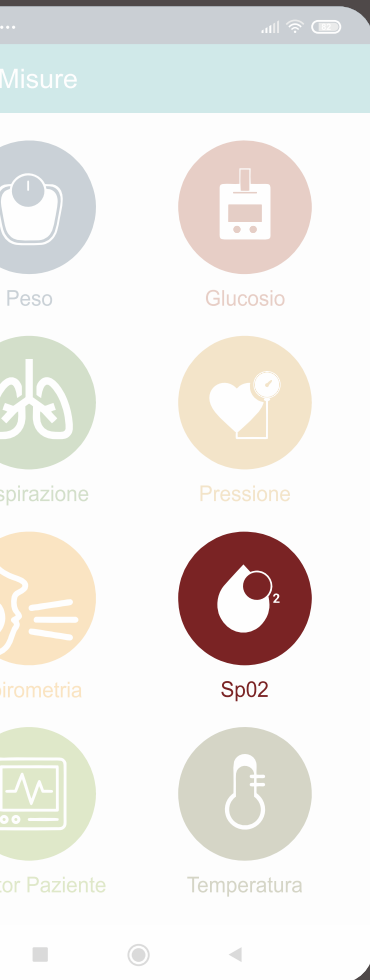

Live capture

Original Device

Live Capture Oxyrecord

Pulsossimetro professionale per acquisizione real time e registrazioni di lungo periodo

Professional Wrist Pulse Oximeter real time and long term recording

LC_BM2000D

another way to care

SCOPRI I PRODOTTI INNOVATIVI Live Capture,
Scansiona per guardare il video

DISCOVER INNOVATIVE Live Capture PRODUCTS,
Scan to watch video

www.abintrax.com

 **Abintrax**
WE TECH CARE

Lc Live capture

Original Device

Specifiche Tecniche

SpO2	Detection scope Ambito di rilevamento: 35%-100% Accuracy Precisione: $\pm 2\%$ 80%-100% $\pm 3\%$ 70%-79%
Pulse Rate Pulsazioni	Range: 25-250BPM Accuracy Precisione: ± 2 bpm Resolution Risoluzione: 1bpm
Bluetooth	Support both Bluetooth 3.0 and BLE 4.0 Supporta sia Bluetooth 3.0 che BLE 4.0
Battery Type Tipo di batteria	one 3.7V lithium battery una batteria al litio da 3,7 V.
Service life Vita di servizio	Over 10000 times Oltre 10000 volte
Display Schermo	OLED
Key Chiave	Power on and perform functions Accendi ed esegui le funzioni
Working voltage Tensione di lavoro	D.C. 3.4V~D.C.4.3V
Operation environment Ambiente operativo	Temperature Temperature: 5°C - 40°C Relative humidity Umidità relativa: 15%-80% Atmospheric pressure Pressione atmosferica: 86Kpa - 106Kpa
Size Dimensioni	55*37*18mm
Internal memory Memoria interna	24H Data recording
Weight Peso	50g (Do not contain sensor Non contenere il sensore)