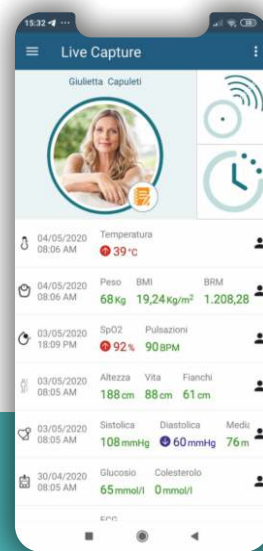

Abintrax S.r.l.
Via Marina del Mondo, 62 (z.i.) | 70043 Monopoli (Ba) Italia
tel. +39 080 2149700 | +39 080 2149701
PIVA 07644780723 | R.E.A. BA572271
livecapture@abintrax.com | pec: abintrax@pec.it

SCOPRI I PRODOTTI
INNOVATIVI Live Capture.
Scansiona per guardare il video.
DISCOVER INNOVATIVE Live Capture
PRODUCTS. Scan to watch video.