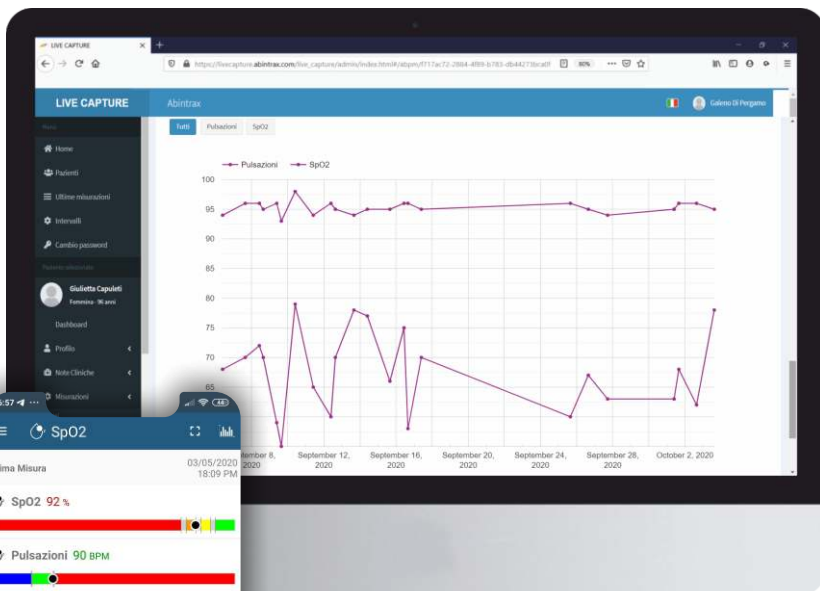

Live capture

Original Device

Live Capture Oxyrecord

Pulsossimetro professionale per acquisizione real time e registrazioni di lungo periodo

Professional Wrist Pulse Oximeter real time and long term recording

Lc Live capture

Original Device

Specifiche Tecniche

SpO2	Detection scope Ambito di rilevamento: 35%-100% Accuracy Precisione: $\pm 2\%$ 80%-100% $\pm 3\%$ 70%-79%
Pulse Rate Pulsazioni	Range: 25-250BPM Accuracy Precisione: ± 2 bpm Resolution Risoluzione: 1bpm
Bluetooth	Support both Bluetooth 3.0 and BLE 4.0 Supporta sia Bluetooth 3.0 che BLE 4.0
Battery Type Tipo di batteria	one 3.7V lithium battery una batteria al litio da 3,7 V.
Service life Vita di servizio	Over 10000 times Oltre 10000 volte
Display Schermo	OLED
Key Chiave	Power on and perform functions Accendi ed esegui le funzioni
Working voltage Tensione di lavoro	D.C. 3.4V~D.C.4.3V
Operation environment Ambiente operativo	Temperature Temperature: 5°C - 40°C Relative humidity Umidità relativa: 15%-80% Atmospheric pressure Pressione atmosferica: 86Kpa - 106Kpa
Size Dimensioni	55*37*18mm
Internal memory Memoria interna	24H Data recording
Weight Peso	50g (Do not contain sensor Non contenere il sensore)