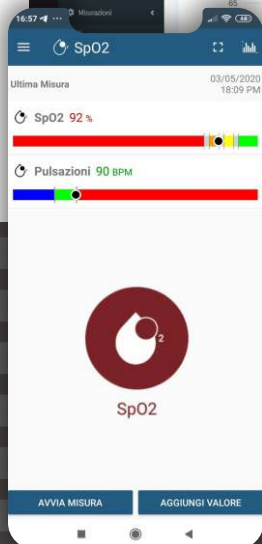

LC_BM2000D

another way to care

SCOPRI I PRODOTTI INNOVATIVI Live Capture,
Scansiona per guardare il video

DISCOVER INNOVATIVE Live Capture PRODUCTS,
Scan to watch video

www.abintrax.com

 **Abintrax**
WE TECH CARE

Lc Live capture

Original Device

Specifiche Tecniche

SpO2	Detection scope Ambito di rilevamento: 35%-100% Accuracy Precisione: $\pm 2\%$ 80%-100% $\pm 3\%$ 70%-79%
Pulse Rate Pulsazioni	Range: 25-250BPM Accuracy Precisione: ± 2 bpm Resolution Risoluzione: 1bpm
Bluetooth	Support both Bluetooth 3.0 and BLE 4.0 Supporta sia Bluetooth 3.0 che BLE 4.0
Battery Type Tipo di batteria	one 3.7V lithium battery una batteria al litio da 3,7 V.
Service life Vita di servizio	Over 10000 times Oltre 10000 volte
Display Schermo	OLED
Key Chiave	Power on and perform functions Accendi ed esegui le funzioni
Working voltage Tensione di lavoro	D.C. 3.4V~D.C.4.3V
Operation environment Ambiente operativo	Temperature Temperature: 5°C - 40°C Relative humidity Umidità relativa: 15%-80% Atmospheric pressure Pressione atmosferica: 86Kpa - 106Kpa
Size Dimensioni	55*37*18mm
Internal memory Memoria interna	24H Data recording
Weight Peso	50g (Do not contain sensor Non contenere il sensore)